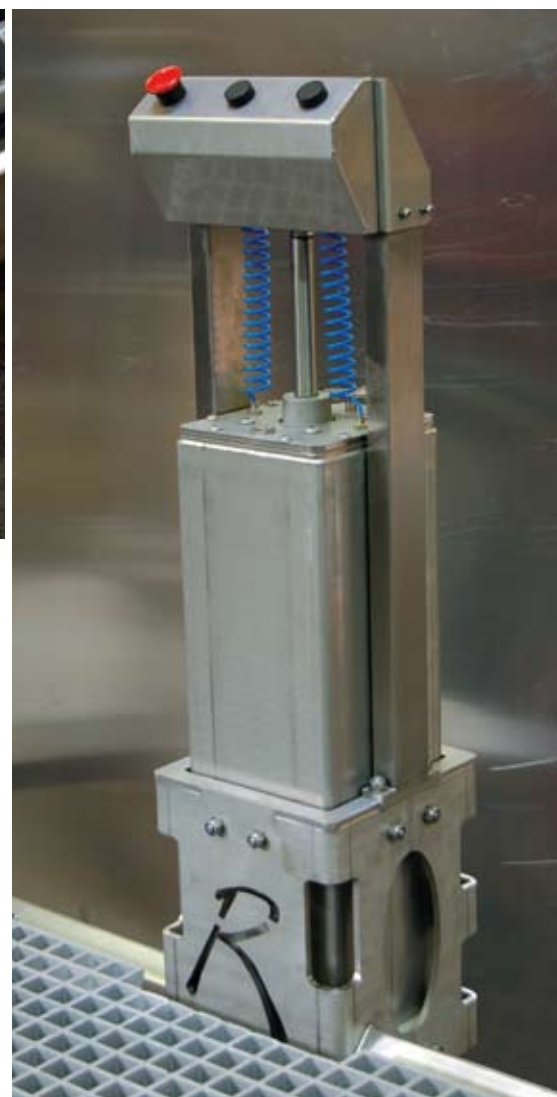

Hæve/sænke platforme

- ideel ved rotation
i produktionen!