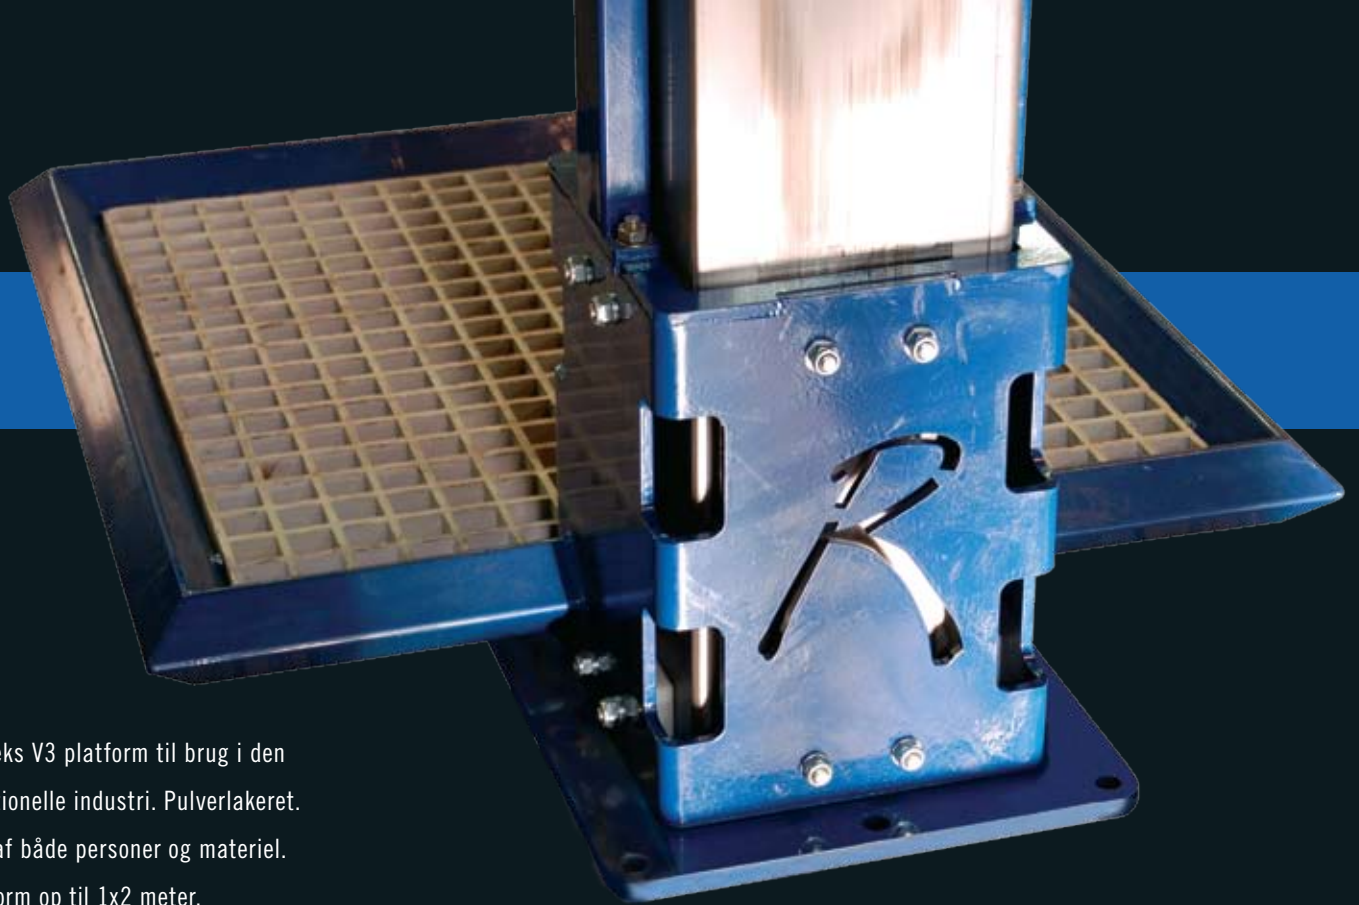

... søger du en rustfri forbindelse?

Konstruktion/Udvikling

Svejseafdeling

Laserafdeling

Alsidig moderne maskinpark

- er en ekspanderende virksomhed med speciale i rustfrit stål

Rustek er en moderne smede- og maskinfabrik, beliggende på Bjørnevej 3 i Skive.

Nøglefærdige transportører

Rusteks transportører laves i en kraftig konstruktion. De findes både i rustfrit samt galvaniserede og pulverlakerede udgaver.

- Hygiejnisk
- Driftsikker
- Specialmål
- Prisstærk "Box"-model

- ideel ved
highrisk-områder i
fødevareindustrien!

Rusteks V3 platform til brug i den traditionelle industri. Pulverlakeret. Løft af både personer og materiel. Platform op til 1x2 meter.

Rusteks V3 platform i rustfrit stål. Udviklet til højt hygienisk niveau. Løft af både personer og materiel. Platform op til 1x2 meter.