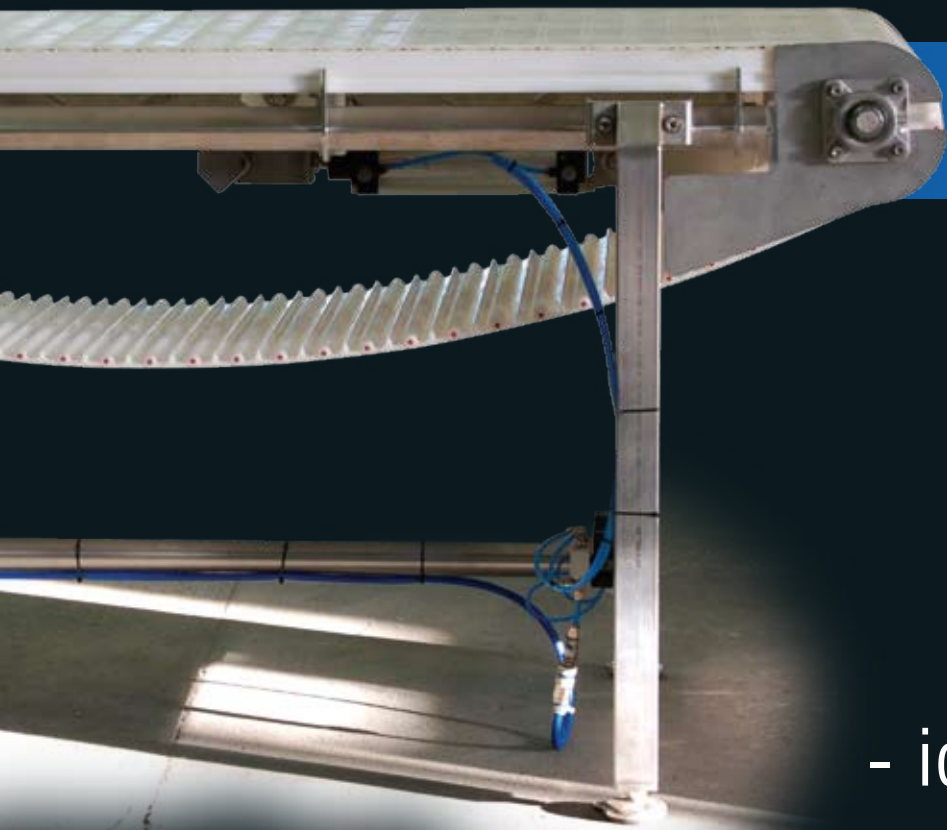

Pladebearbejdning til alle detaljer

Vi har egen laserskæreafdeling, hvor vi kan tilbyde laserskæring af diverse ståltyper i op til 20 mm tykkelse. Tilsvarende kan der tilbydes pladebuk på vores 170 ton kantpresse.

Nøglefærdige transportører

Rusteks transportører laves i en kraftig konstruktion. De findes både i rustfrit samt galvaniserede og pulverlakerede udgaver.

- Hygiejnisk
- Driftsikker
- Specialmål
- Prisstærk "Box"-model

- ideel ved
highrisk-områder i
fødevareindustrien!

Rusteks V3 platform til brug i den traditionelle industri. Pulverlakeret. Løft af både personer og materiel. Platform op til 1x2 meter.

Rusteks V3 platform i rustfrit stål. Udviklet til højt hygienisk niveau. Løft af både personer og materiel. Platform op til 1x2 meter.