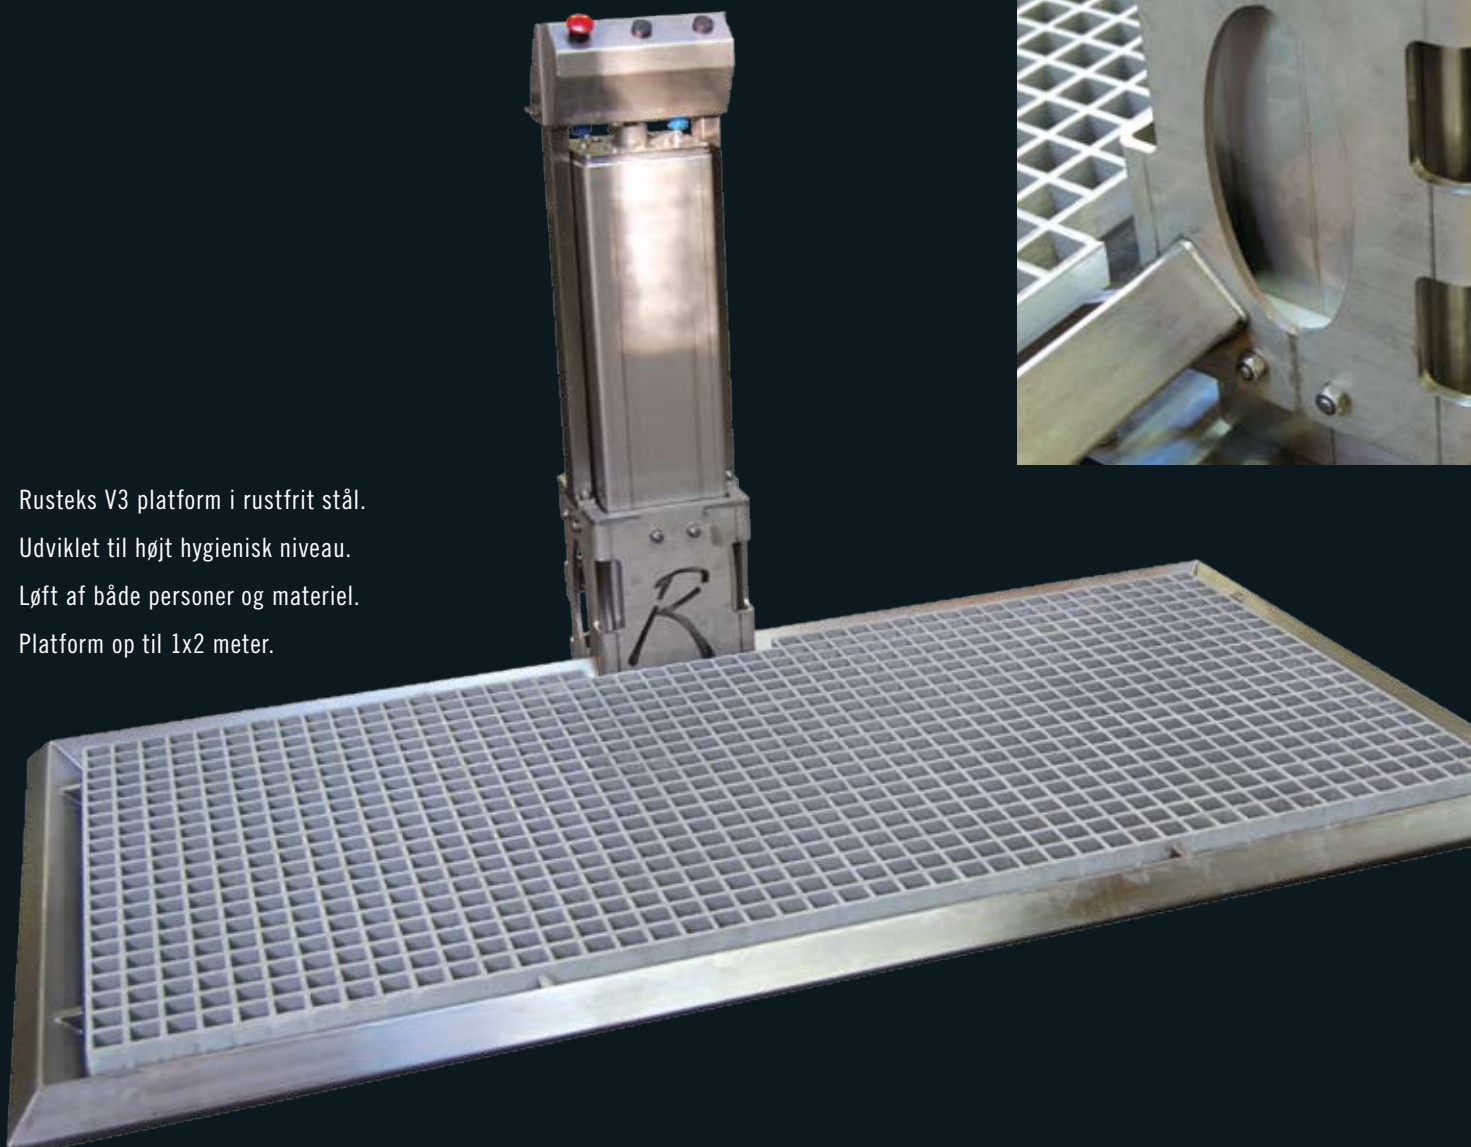

Nøglefærdige transportører

Rusteks transportører laves i en kraftig konstruktion. De findes både i rustfrit samt galvaniserede og pulverlakerede udgaver.

- Hygiejnisk
- Driftsikker
- Specialmål
- Prisstærk "Box"-model

- ideel ved
highrisk-områder i
fødevareindustrien!

Rusteks V3 platform til brug i den traditionelle industri. Pulverlakeret. Løft af både personer og materiel. Platform op til 1x2 meter.

Rusteks V3 platform i rustfrit stål. Udviklet til højt hygienisk niveau. Løft af både personer og materiel. Platform op til 1x2 meter.