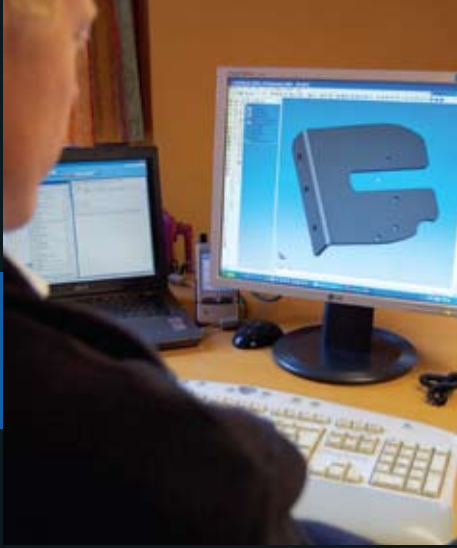

... søger du en rustfri forbindelse?

Konstruktion/Udvikling

Svejseafdeling

Laserafdeling

Alsidig moderne maskinpark

- er en ekspanderende virksomhed med speciale i rustfrit stål

Rustek er en moderne smede- og maskinfabrik, beliggende på Bjørnevej 3 i Skive.

Pladebearbejdning til alle detaljer

Vi har egen laserskæreafdeling, hvor vi kan tilbyde laserskæring af diverse ståltyper i op til 20 mm tykkelse. Tilsvarende kan der tilbydes pladebuk på vores 170 ton kantpresse.

- ideel ved
highrisk-områder i
fødevareindustrien!

Rusteks V3 platform til brug i den traditionelle industri. Pulverlakeret. Løft af både personer og materiel. Platform op til 1x2 meter.

Rusteks V3 platform i rustfrit stål. Udviklet til højt hygienisk niveau. Løft af både personer og materiel. Platform op til 1x2 meter.