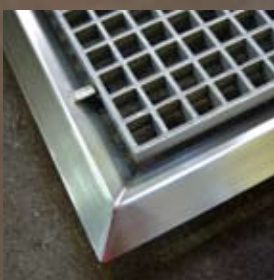

... søger du en rustfri forbindelse?

Konstruktion/Udvikling

Svejseafdeling

Laserafdeling

Alsidig moderne maskinpark

- er en ekspanderende virksomhed med speciale i rustfrit stål

Rustek er en moderne smede- og maskinfabrik, beliggende på Bjørnevej 3 i Skive.

Pladebearbejdning til alle detaljer

Vi har egen laserskæreafdeling, hvor vi kan tilbyde laserskæring af diverse ståltyper i op til 20 mm tykkelse. Tilsvarende kan der tilbydes pladebuk på vores 170 ton kantpresse.

Nøglefærdige transportører

Rusteks transportører laves i en kraftig konstruktion. De findes både i rustfrit samt galvaniserede og pulverlakerede udgaver.

- Hygiejnisk
- Driftsikker
- Specialmål
- Prisstærk "Box"-model

- ideel ved
highrisk-områder i
fødevareindustrien!

Rusteks V3 platform til brug i den traditionelle industri. Pulverlakeret. Løft af både personer og materiel. Platform op til 1x2 meter.

Rusteks V3 platform i rustfrit stål. Udviklet til højt hygienisk niveau. Løft af både personer og materiel. Platform op til 1x2 meter.