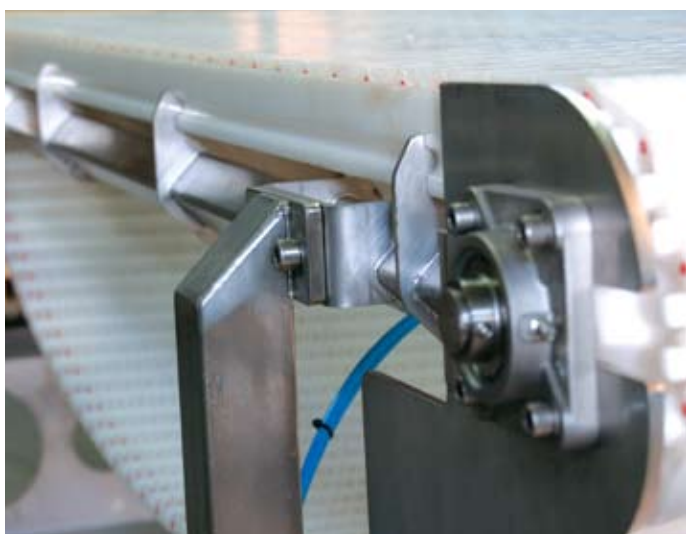

Pladebearbejdning til alle detaljer

Vi har egen laserskæreafdeling, hvor vi kan tilbyde laserskæring af diverse ståltyper i op til 20 mm tykkelse. Tilsvarende kan der tilbydes pladebuk på vores 170 ton kantpresse.

Nøglefærdige transportører

Rusteks transportører laves i en kraftig konstruktion. De findes både i rustfrit samt galvaniserede og pulverlakerede udgaver.

- Hygiejnisk
- Driftsikker
- Specialmål
- Prisstærk "Box"-model

- ideel ved
highrisk-områder i
fødevareindustrien!

Rusteks V3 platform til brug i den traditionelle industri. Pulverlakeret. Løft af både personer og materiel. Platform op til 1x2 meter.

Rusteks V3 platform i rustfrit stål. Udviklet til højt hygienisk niveau. Løft af både personer og materiel. Platform op til 1x2 meter.